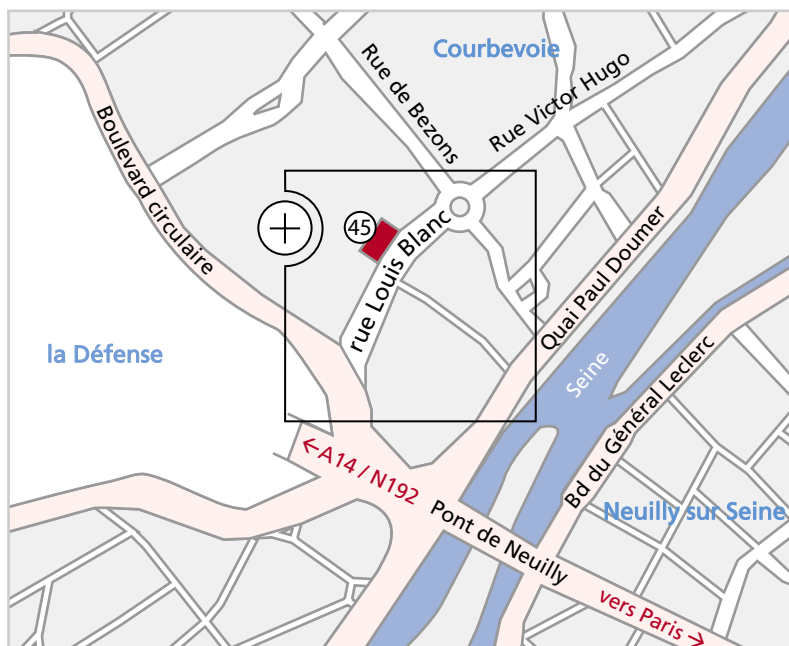

Syndicat des entreprises  
de technologies de production

S Y M O P

PLAN D'ACCÈS

Symop - Maison de la Mécanique  
45 rue Louis Blanc  
FR-92038 Paris-La Défense cedex  
Téléphone : 01 47 17 67 17  
Télécopie : 01 47 17 67 25

Parking gratuit en sous sol.  
Sonner à "FIM" pour  
l'ouverture de la barrière.